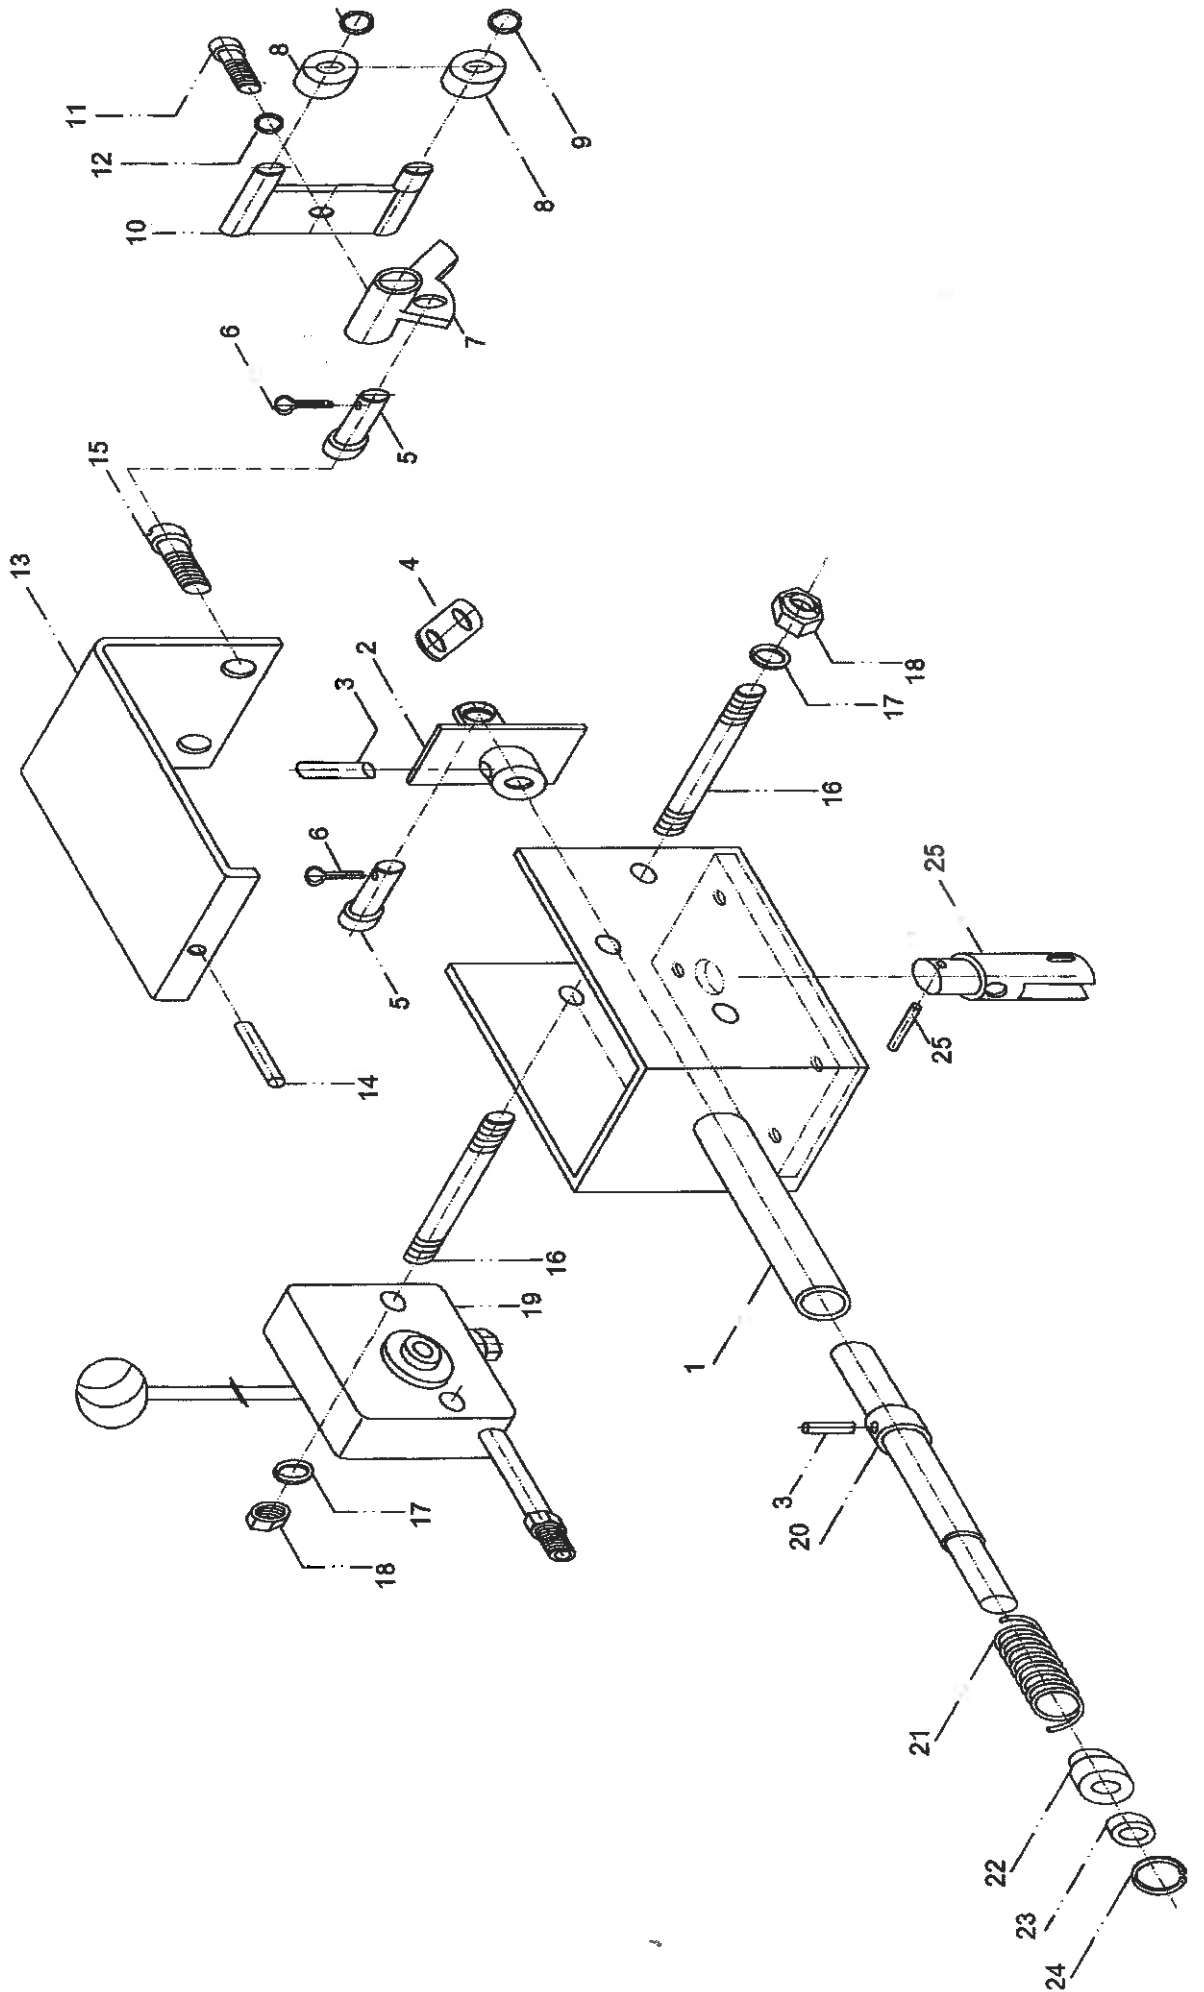

1) For machines fitted with Fieldmarshall
Engine

210 - 44 SAFETY CONTROL

210 - 44

SAFETY CONTROL

210 - 44 - 1	Housing	1	V21058518
210 - 44 - 2	Tappet	1	V21058510
210 - 44 - 3	Dowel Pin	2	V19150813
210 - 44 - 4	Link	1	V21058519
210 - 44 - 5	Pin	2	V19852086
210 - 44 - 6	Split Pin	2	V19170204
210 - 44 - 7	Lock	1	V21058520
210 - 44 - 8	Roller	2	V21058509
210 - 44 - 9	Outer Circlip	2	V19210300
210 - 44 - 10	Support	1	V21058522
210 - 44 - 11	SHC Screw	1	V17230817
210 - 44 - 12	Schnorr Washer	1	V15530813
210 - 44 - 13	Cover Plate	1	V21058512
210 - 44 - 14	Dowel Pin	1	V19138400
210 - 44 - 15	Cheese Head Screw	2	V17210416
210 - 44 - 16	Stud	5	V21058511
210 - 44 - 17	Schnorr Washer	5	V15530610
210 - 44 - 18	Nylock Nut	5	V18130611
210 - 44 - 19	Control Box D/C	1	V21068426
210 - 44 - 20	Shaft with Collar	1	V21058517
210 - 44 - 21	Pressure Spring	1	V21058621
210 - 44 - 22	Ring	1	V21058513
210 - 44 - 23	Oil Seal	1	V19311231
210 - 44 - 24	Inner Circlip	1	V19222100
210 - 44 - 25	Gudgeon	1	V21068428
210 - 44 - 26	Tightening Sleeve	1	V19150417