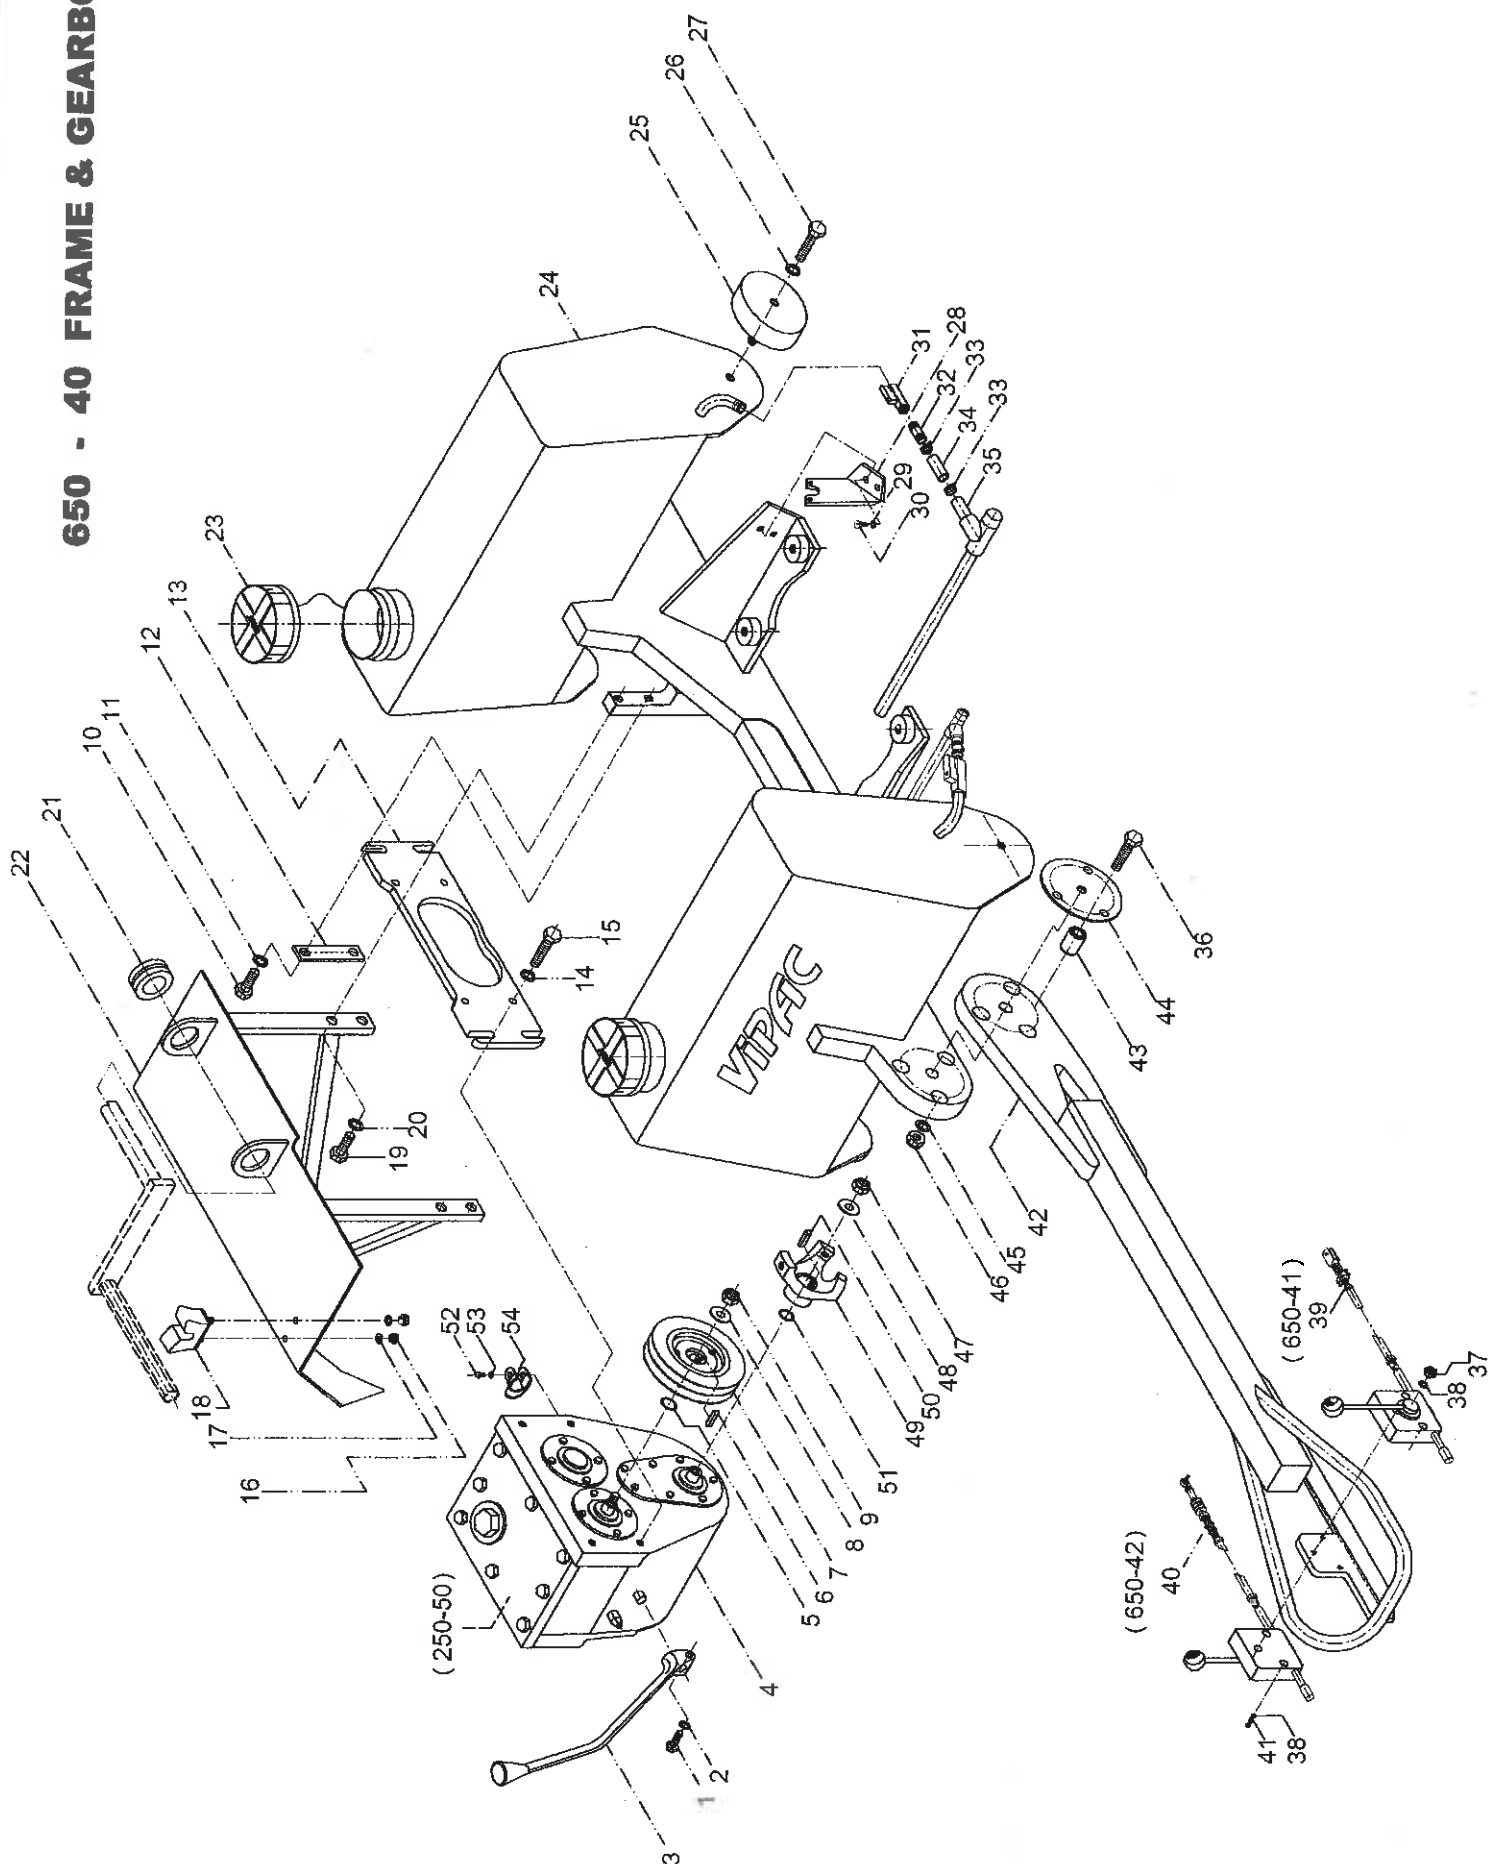

650 - 40 FRAME & GEARBOX