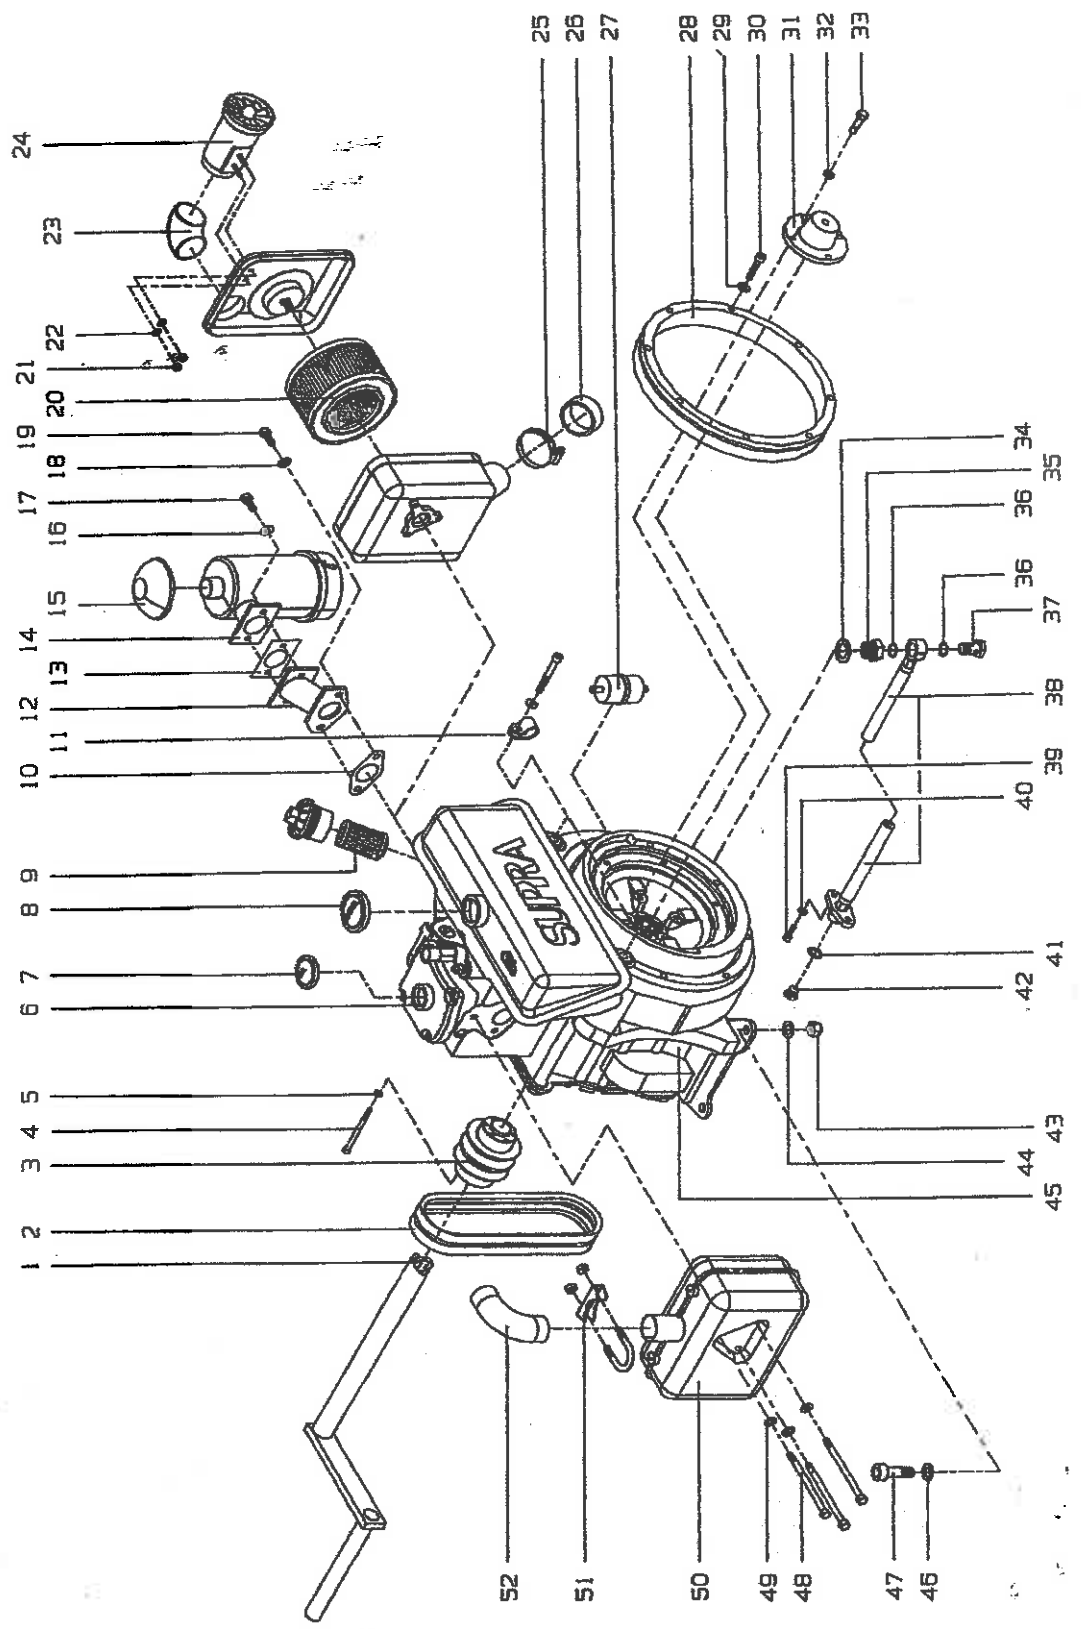

650 - 60 ENGINE