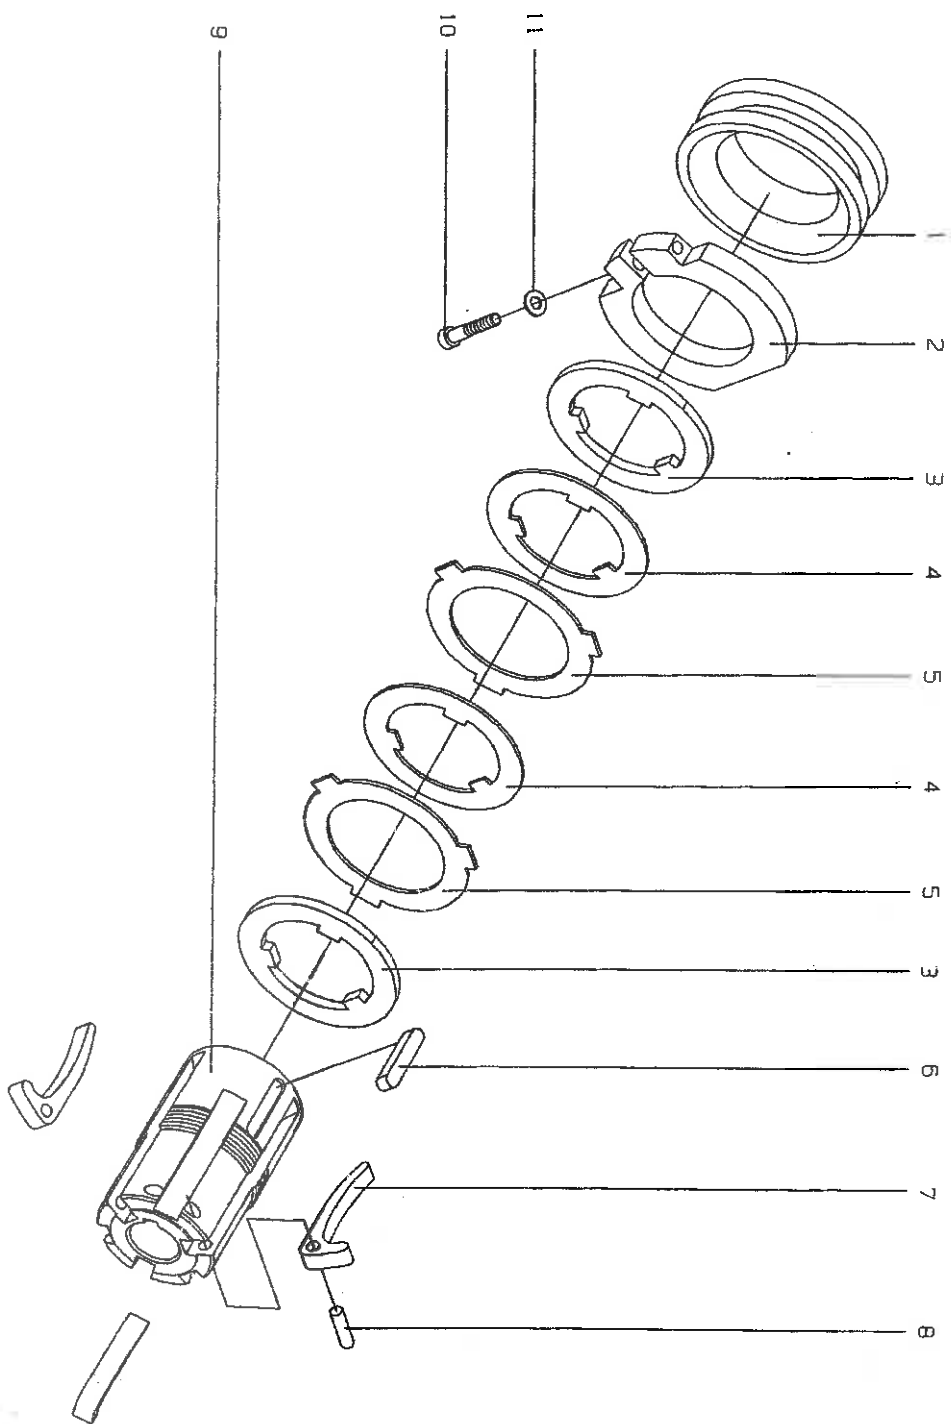

250 - 51 PINION SHAFT

250 - 51

PINION SHAFT

250 - 51 - 1	Outer Circlip	1	V19211800
250 - 51 - 2	Double Gear	1	V25050402
250 - 51 - 3	Fitting Key	1	V19181612
250 - 51 - 4	Pinion Shaft	1	V25050401

250 - 52 DISC CLUTCH

250 - 52 - 52

DISC CLUTCH

250 - 52 - 1	Sliding Ring	1	V15632011
250 - 52 - 2	Tightening Nut	1	V15631110
250 - 52 - 3	Thrust Disc	2	V15635010
250 - 52 - 4	Inner Disc	6	V15634011
250 - 52 - 5	Outer Disc	6	V15633011
250 - 52 - 6	Fitting Key	1	V19181208
250 - 52 - 7	Lever	3	V15636020
250 - 52 - 8	Lever Pin	3	V15637020
250 - 52 - 9	Disc Support	1	V15630011
250 - 52 - 10	SHC Screw	1	V17230525
250 - 52 - 11	Schnorr Washer	1	V15530509