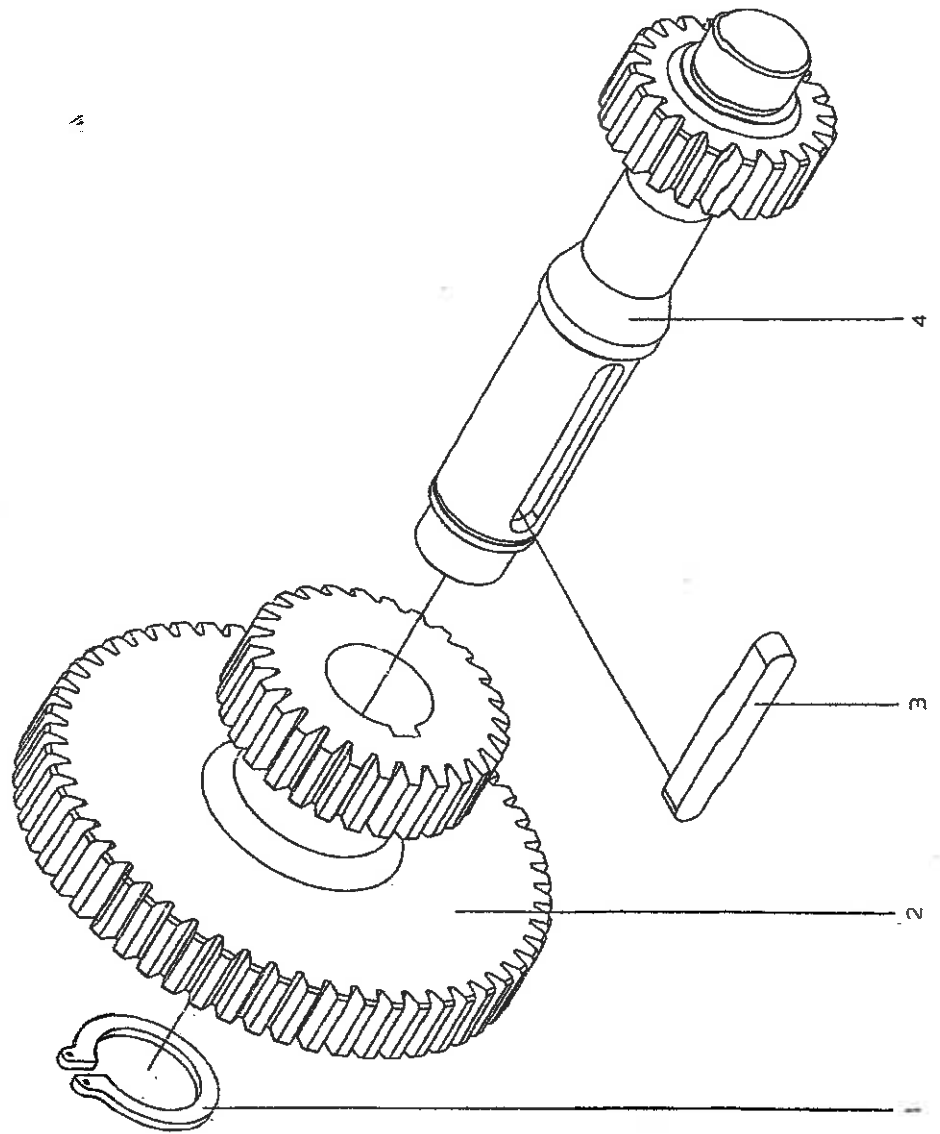

250 - 51 PINION SHAFT