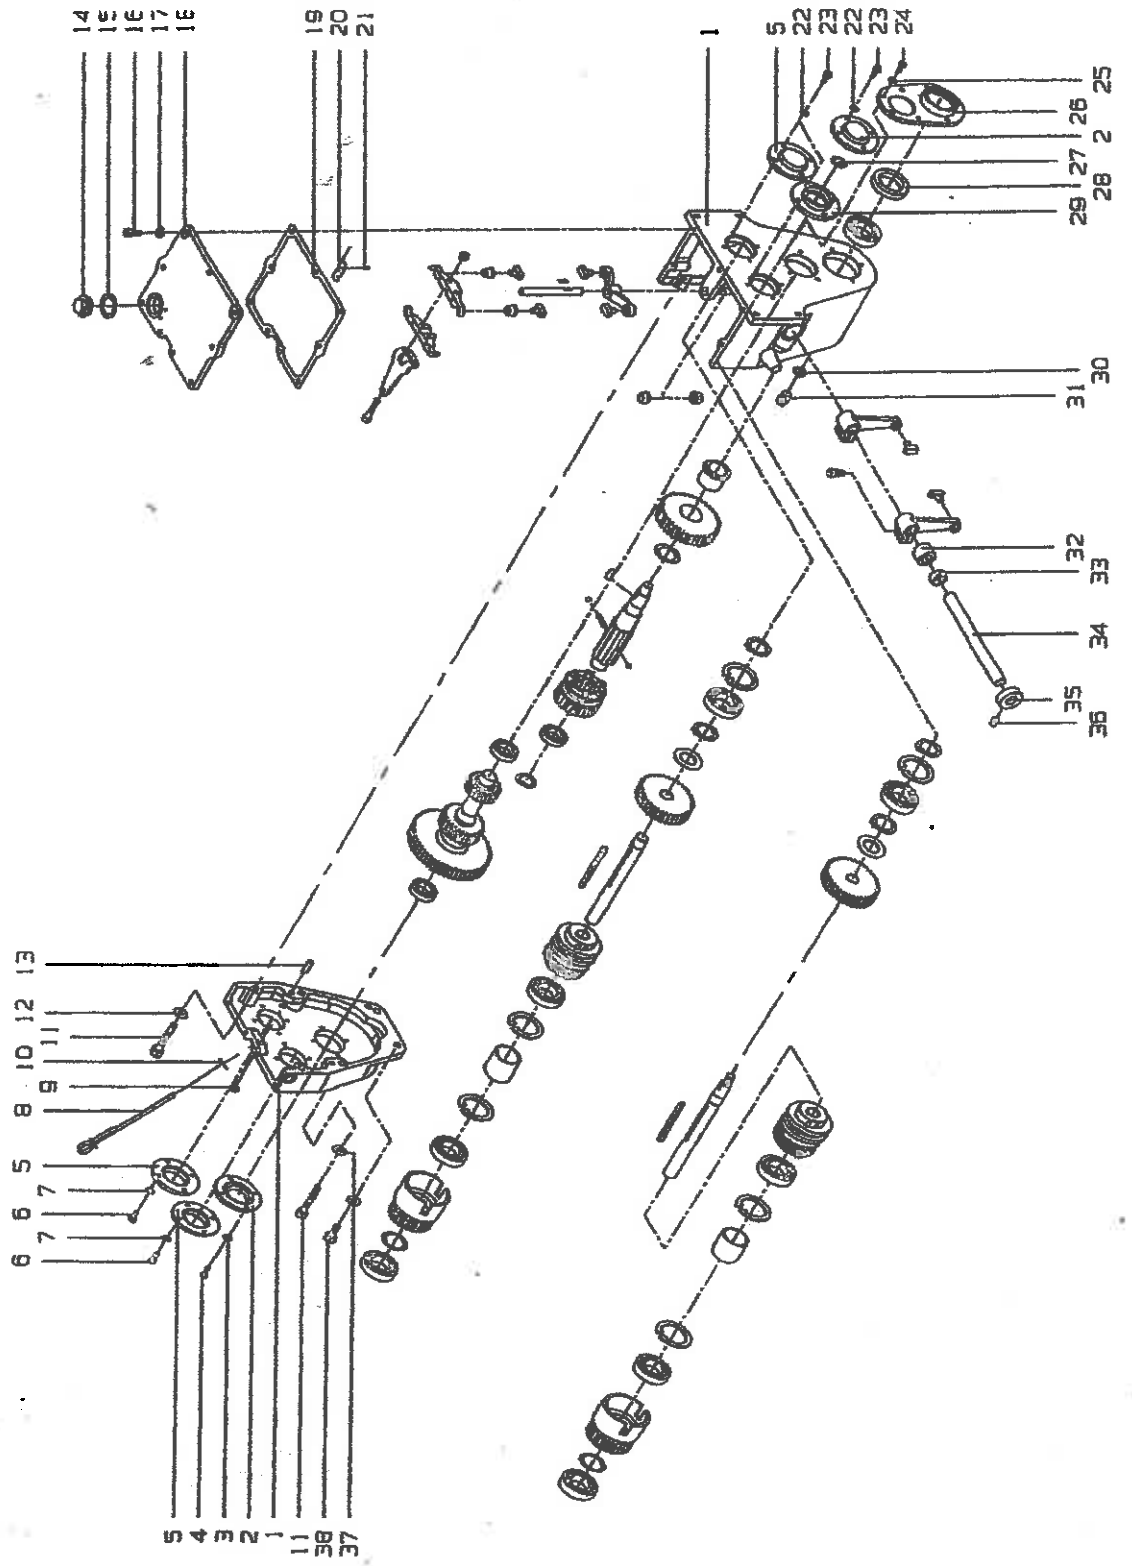

250 - 50 GEARBOX