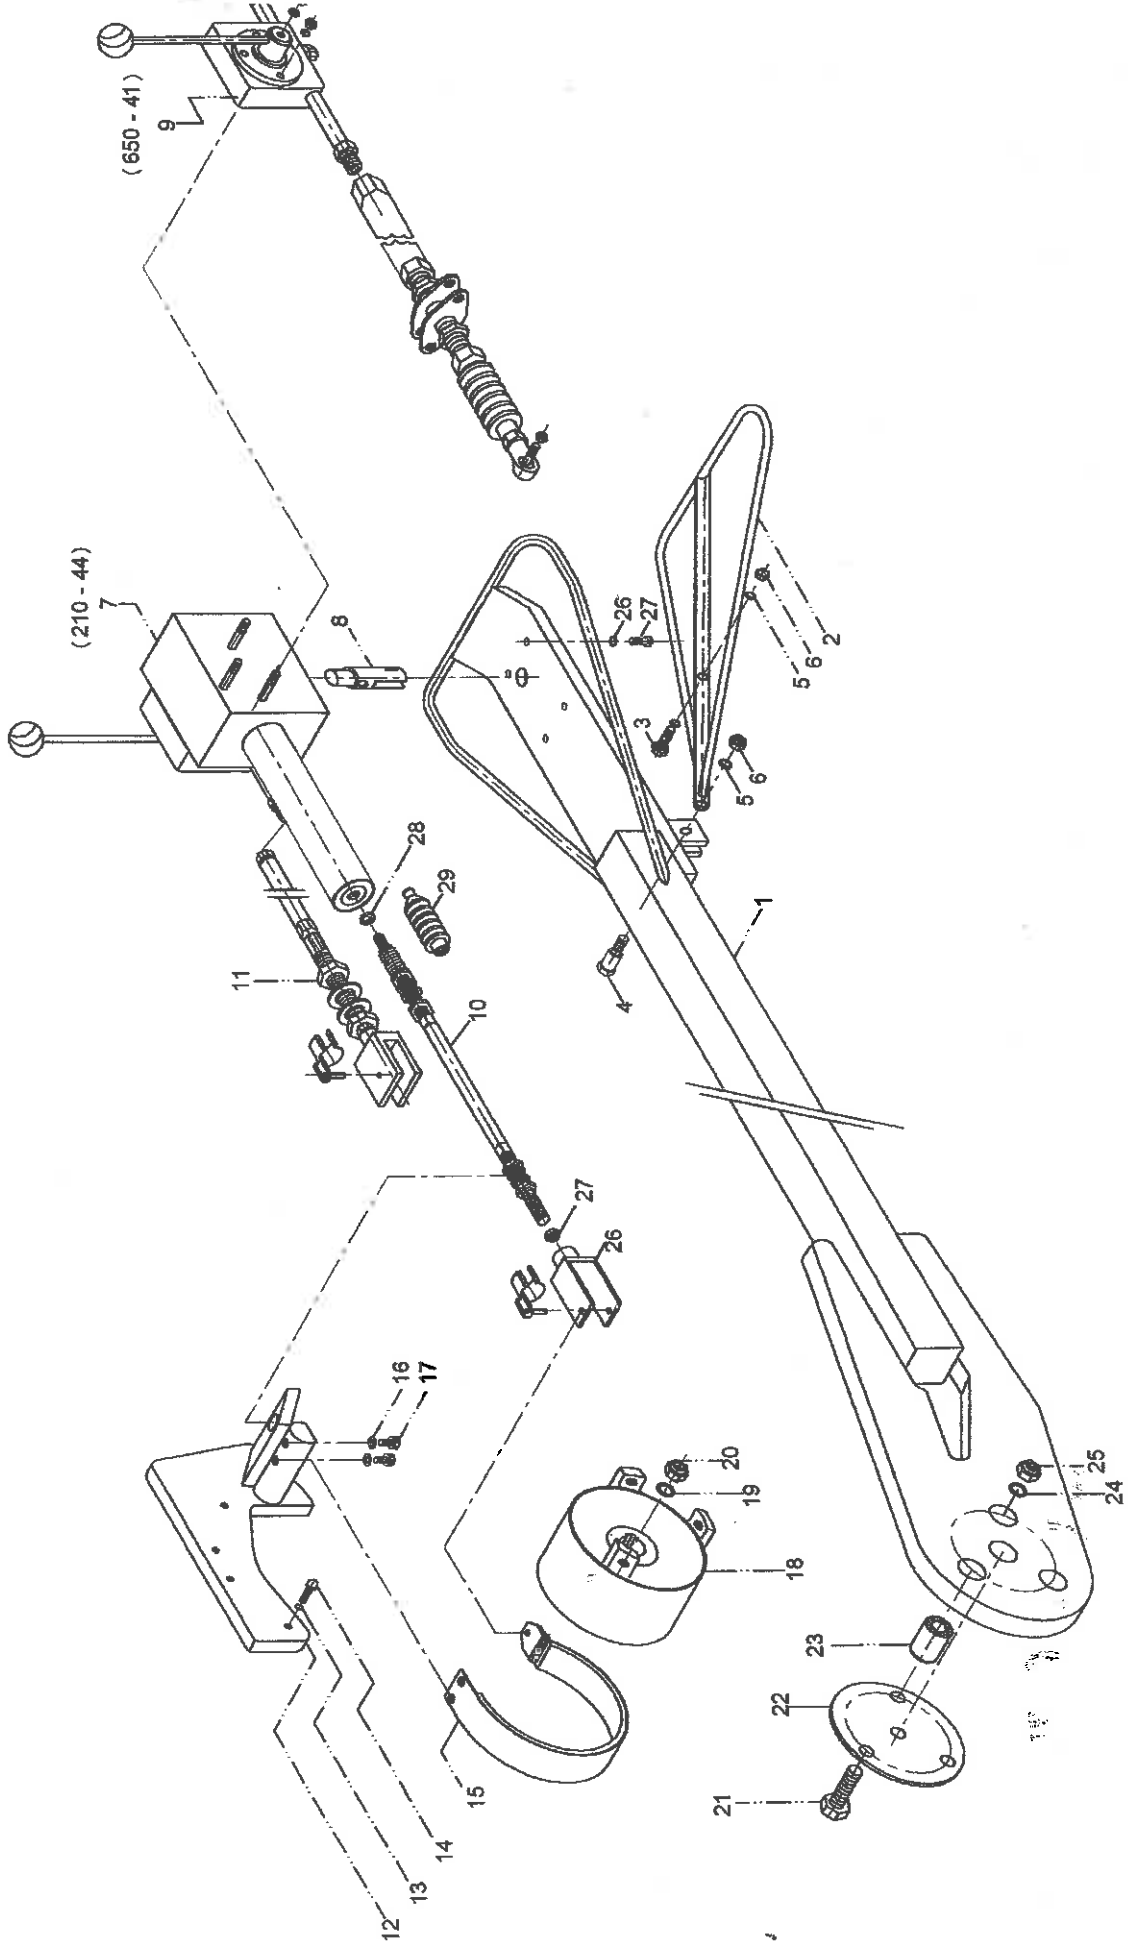

650 - 43 SAFETY HANDLE