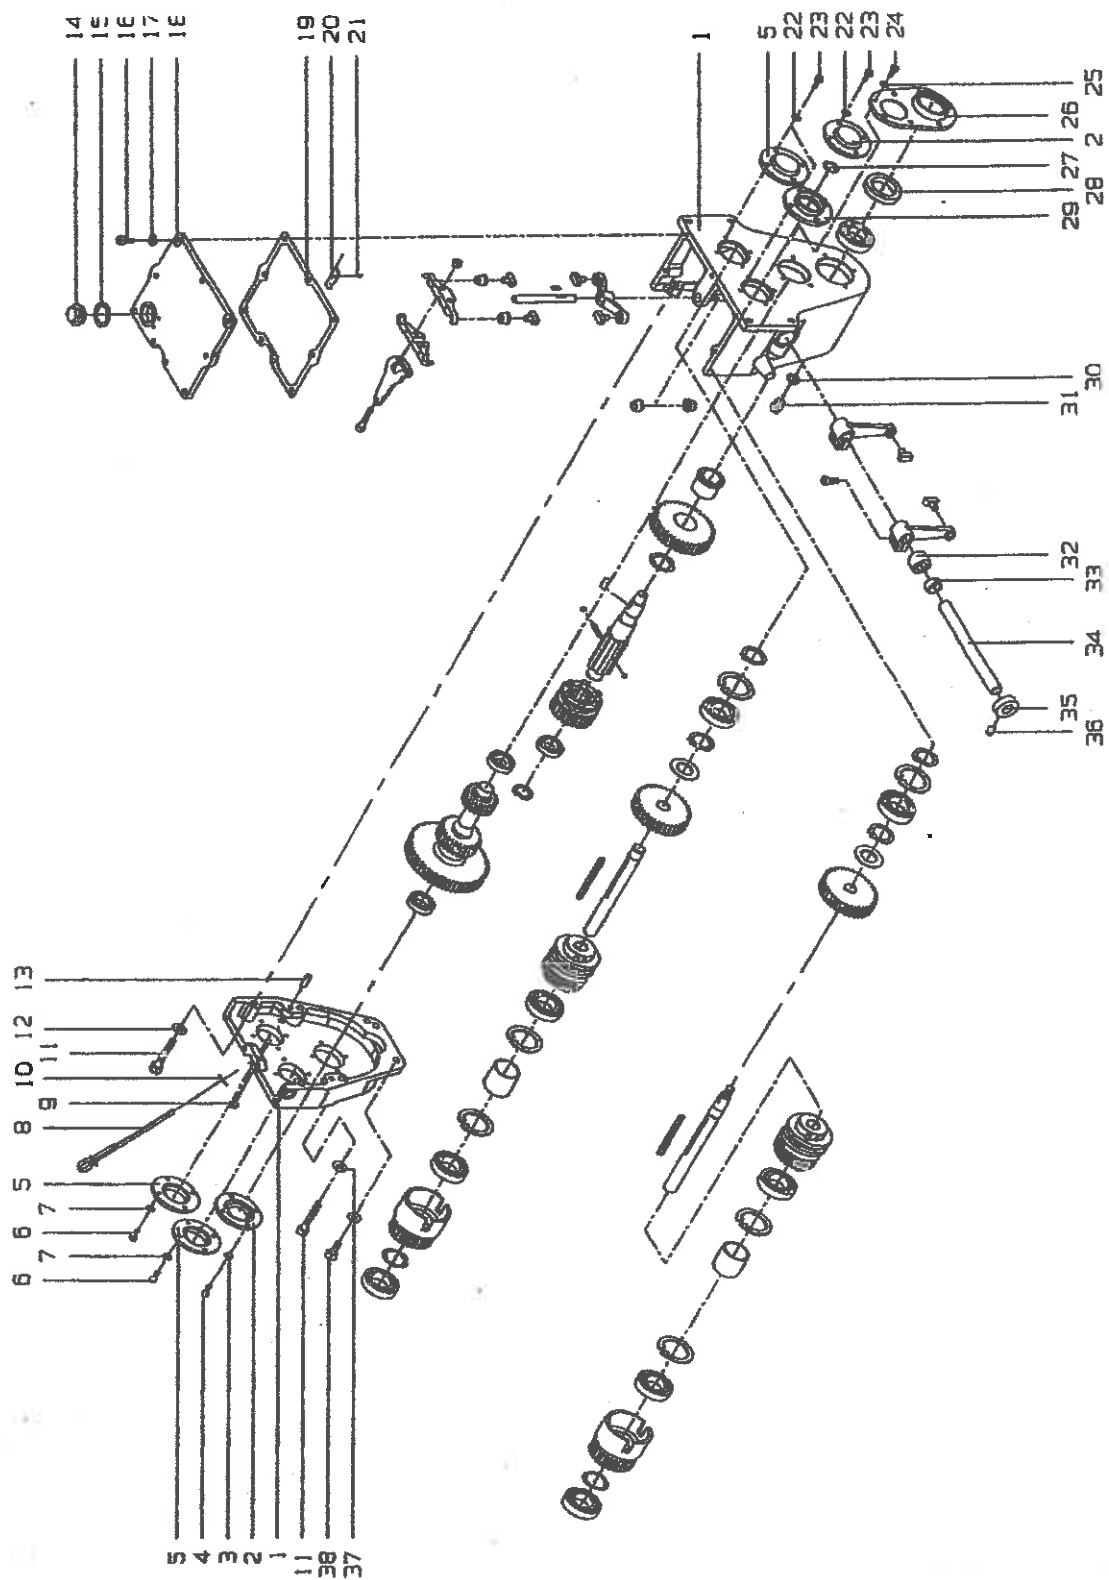

250 - 50 GEARBOX