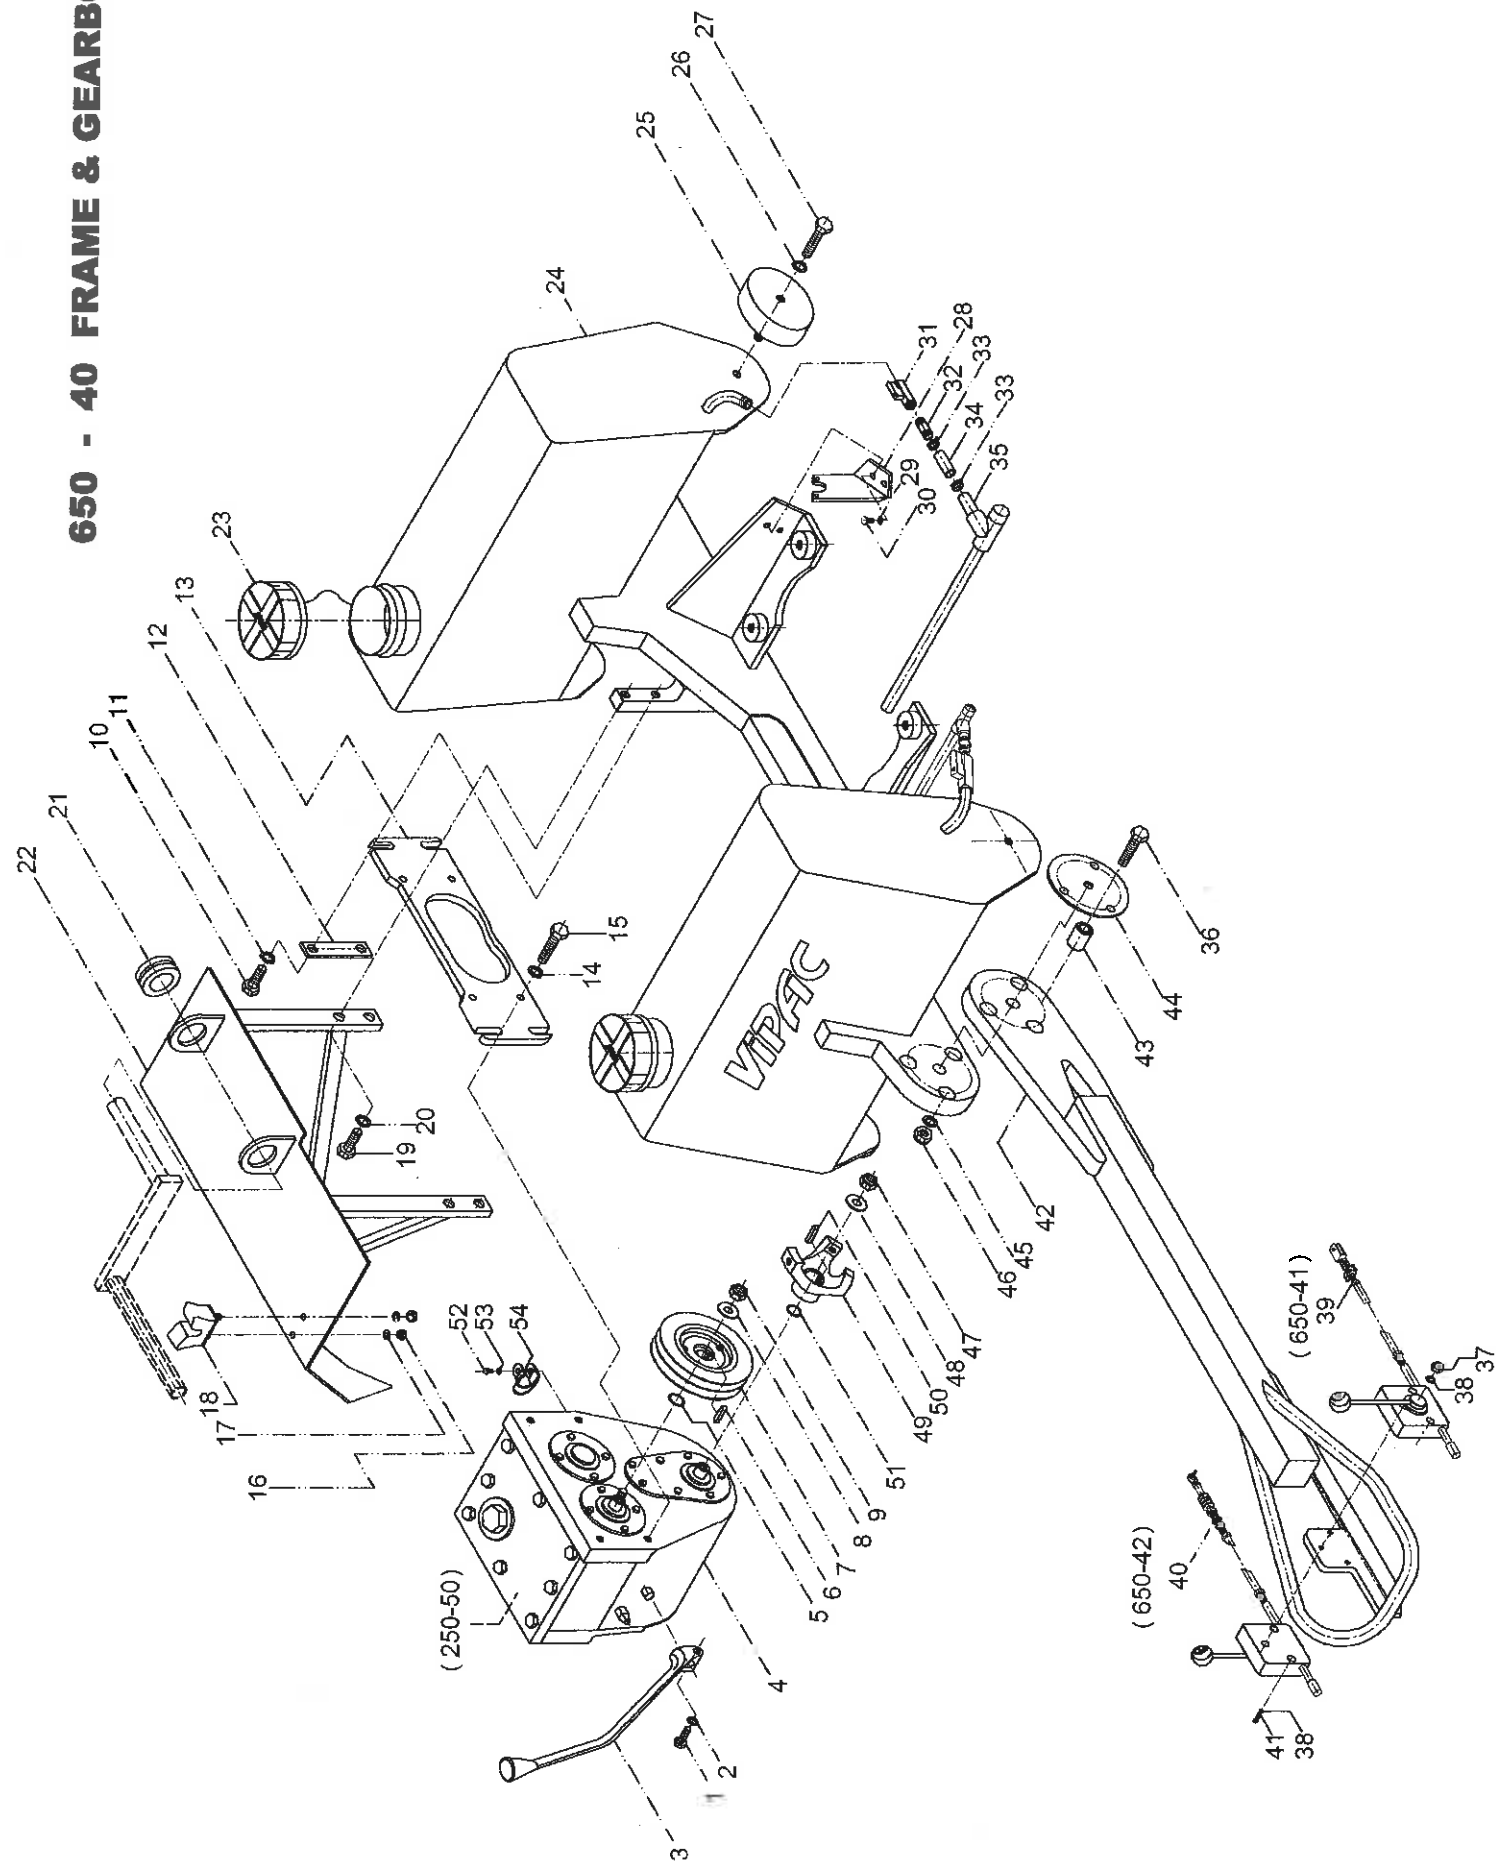

650 - 40 FRAME & GEARBOX