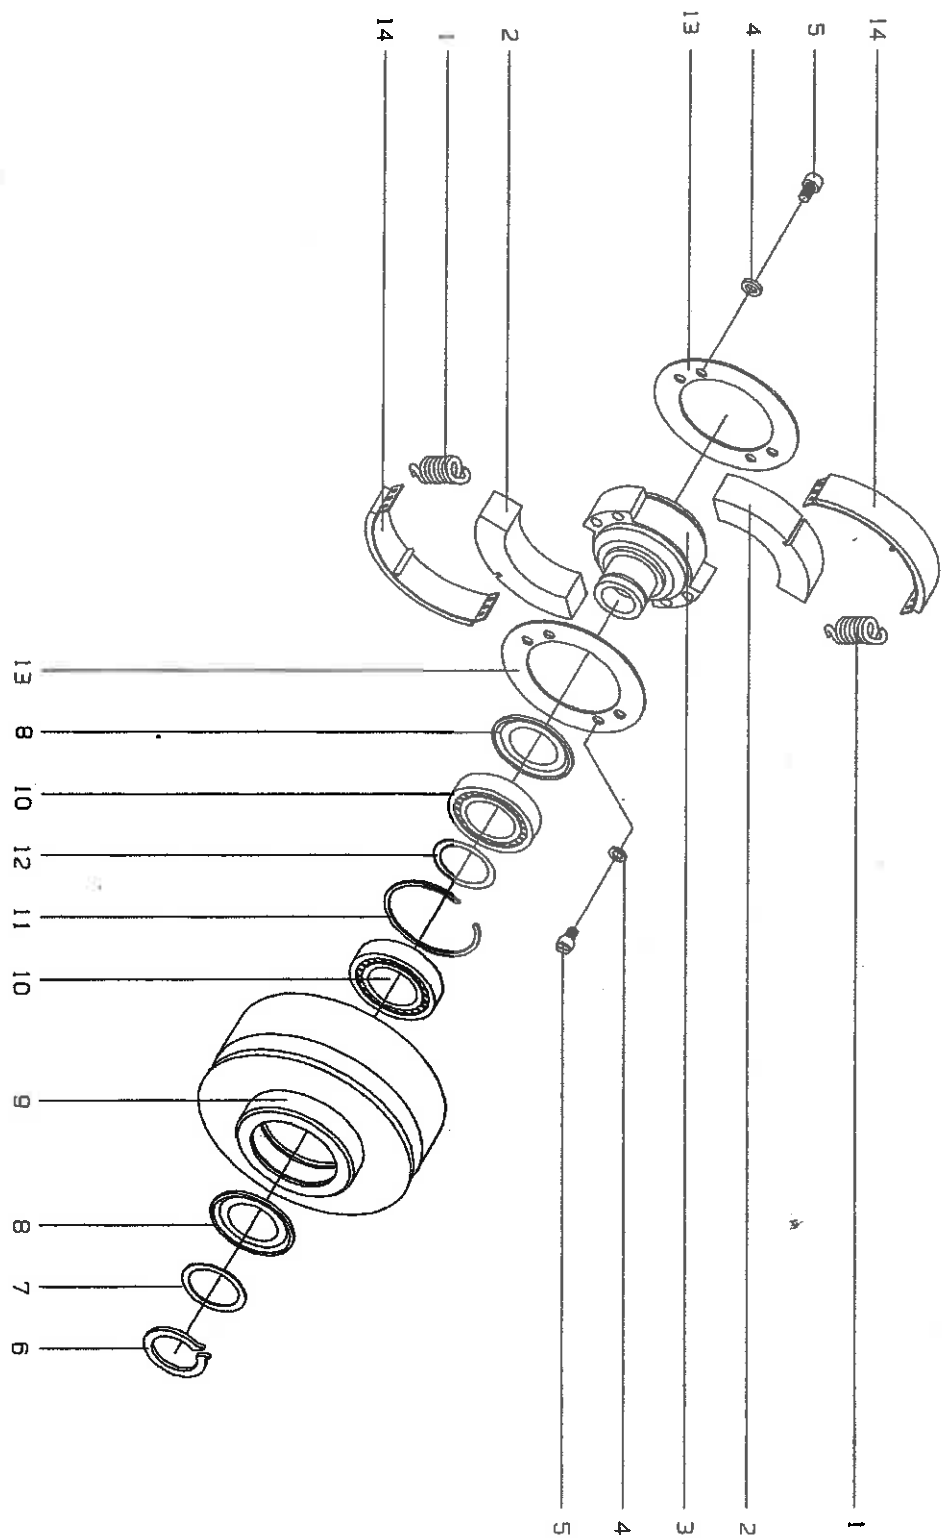

650 - 32 CENTRIFUGAL CLUTCH