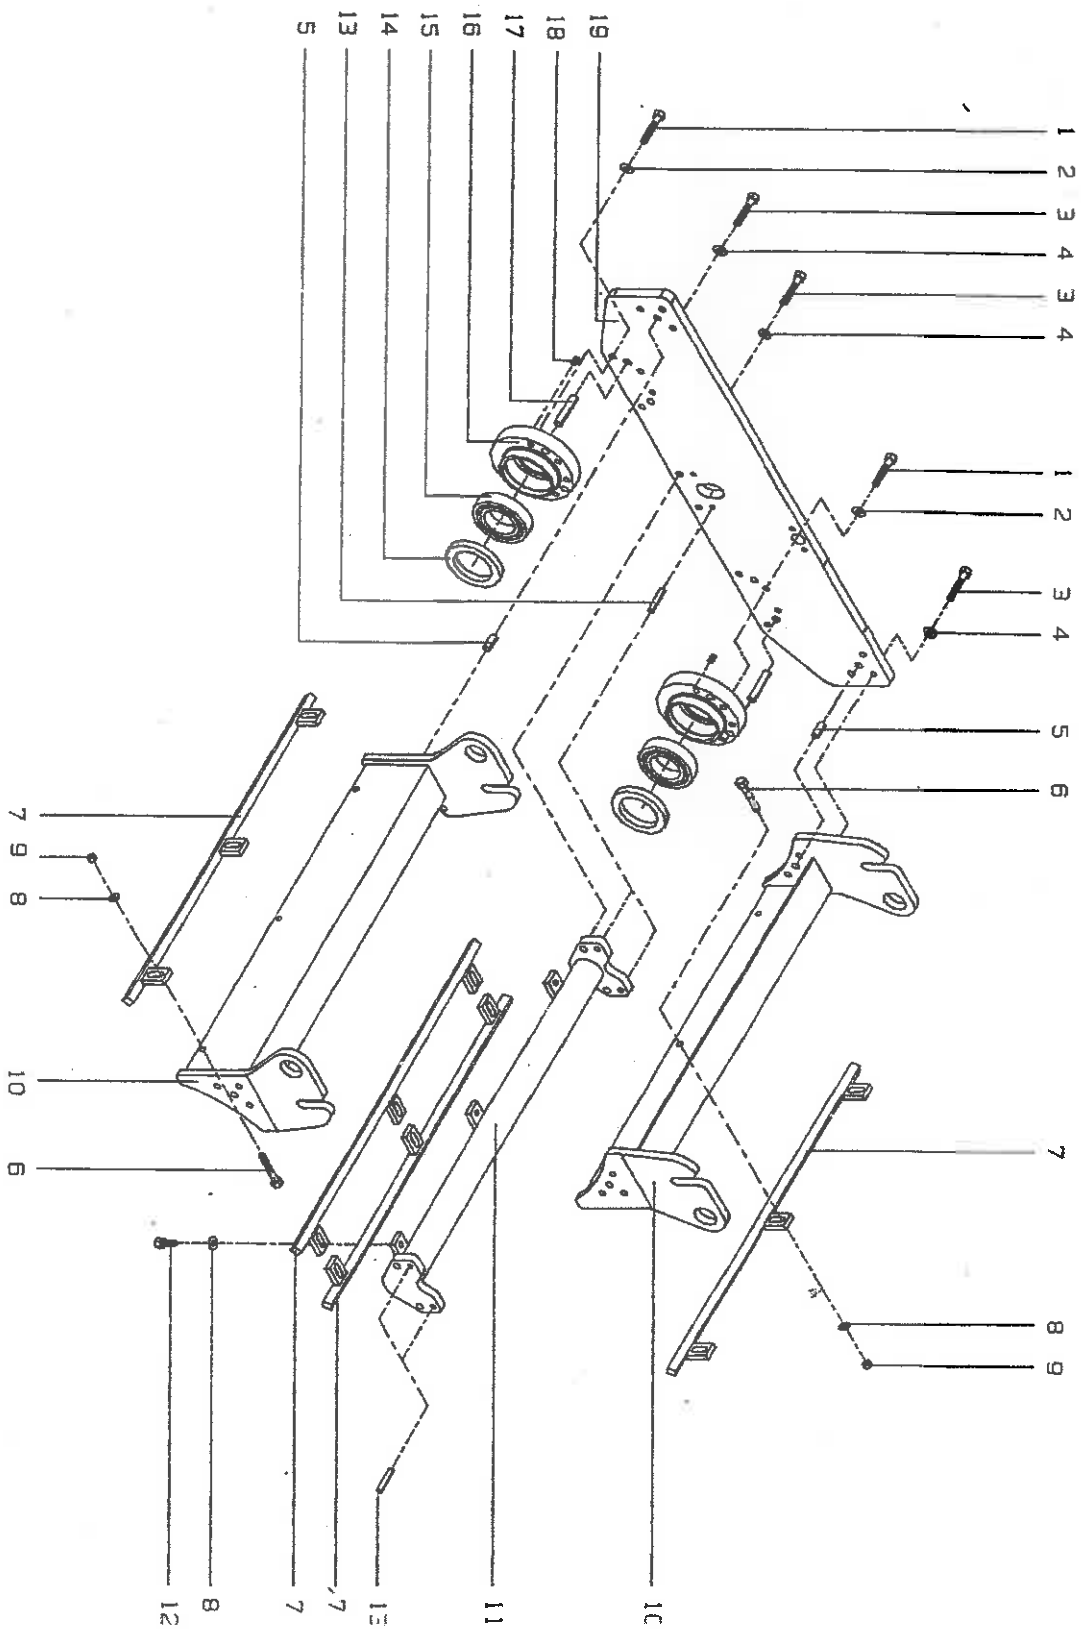

650 - 20 SIDEPLATE LEFTHAND

650 - 20**SIDEPLATE LEFTHAND**

650 - 20 - 1	Hex Bolt	8	V17141032
650 - 20 - 2	Schnorr Washer	8	V15531016
650 - 20 - 3	Hex Bolt	8	V17141024
650 - 20 - 4	Schnorr Washer	8	V15531016
650 - 20 - 5	Spiral Expanding Pin	2	V15981330
650 - 20 - 6	Hex Bolt	6	V17141028
650 - 20 - 7	Scraper	4	V65020401
650 - 20 - 8	Disc	12	V18752105
650 - 20 - 9	NYlock Nut	6	V18131016
650 - 20 - 10	Outer Cross Piece	2	V65020305
650 - 20 - 11	Inner Cross Piece	1	V65020205
650 - 20 - 12	Hex Bolt	6	V17141024
650 - 20 - 13	Tightening Sleeve	4	V19160807
650 - 20 - 14	Oil Seal	2	V19313814
650 - 20 - 15	Cyl Roller Bearing	2	V15223270
650 - 20 - 16	Bearing Housing	2	V65020102
650 - 20 - 17	Spiral Expanding Pin	4	V15981345
650 - 20 - 18	Threading Pin	4	V17540804
650 - 20 - 19	Sideplate Small L/H	1	V65020103