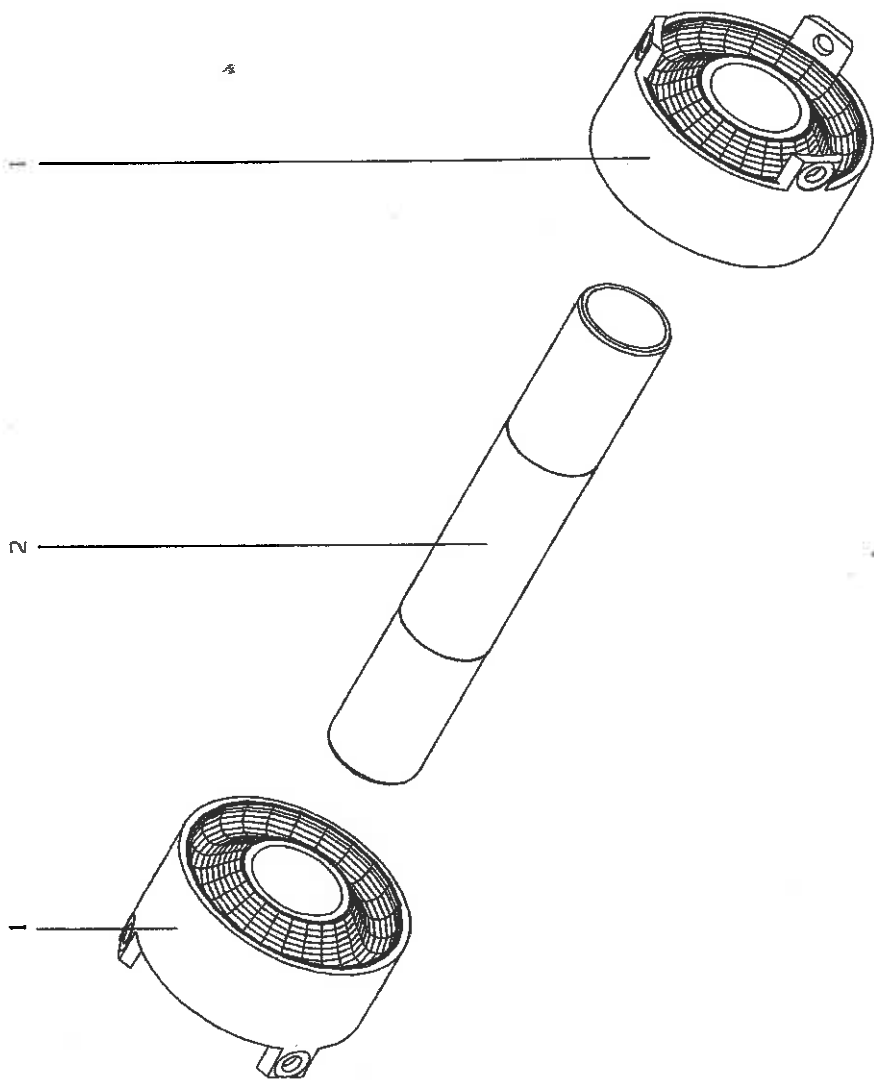

650 - 31 DRIVESHAFT