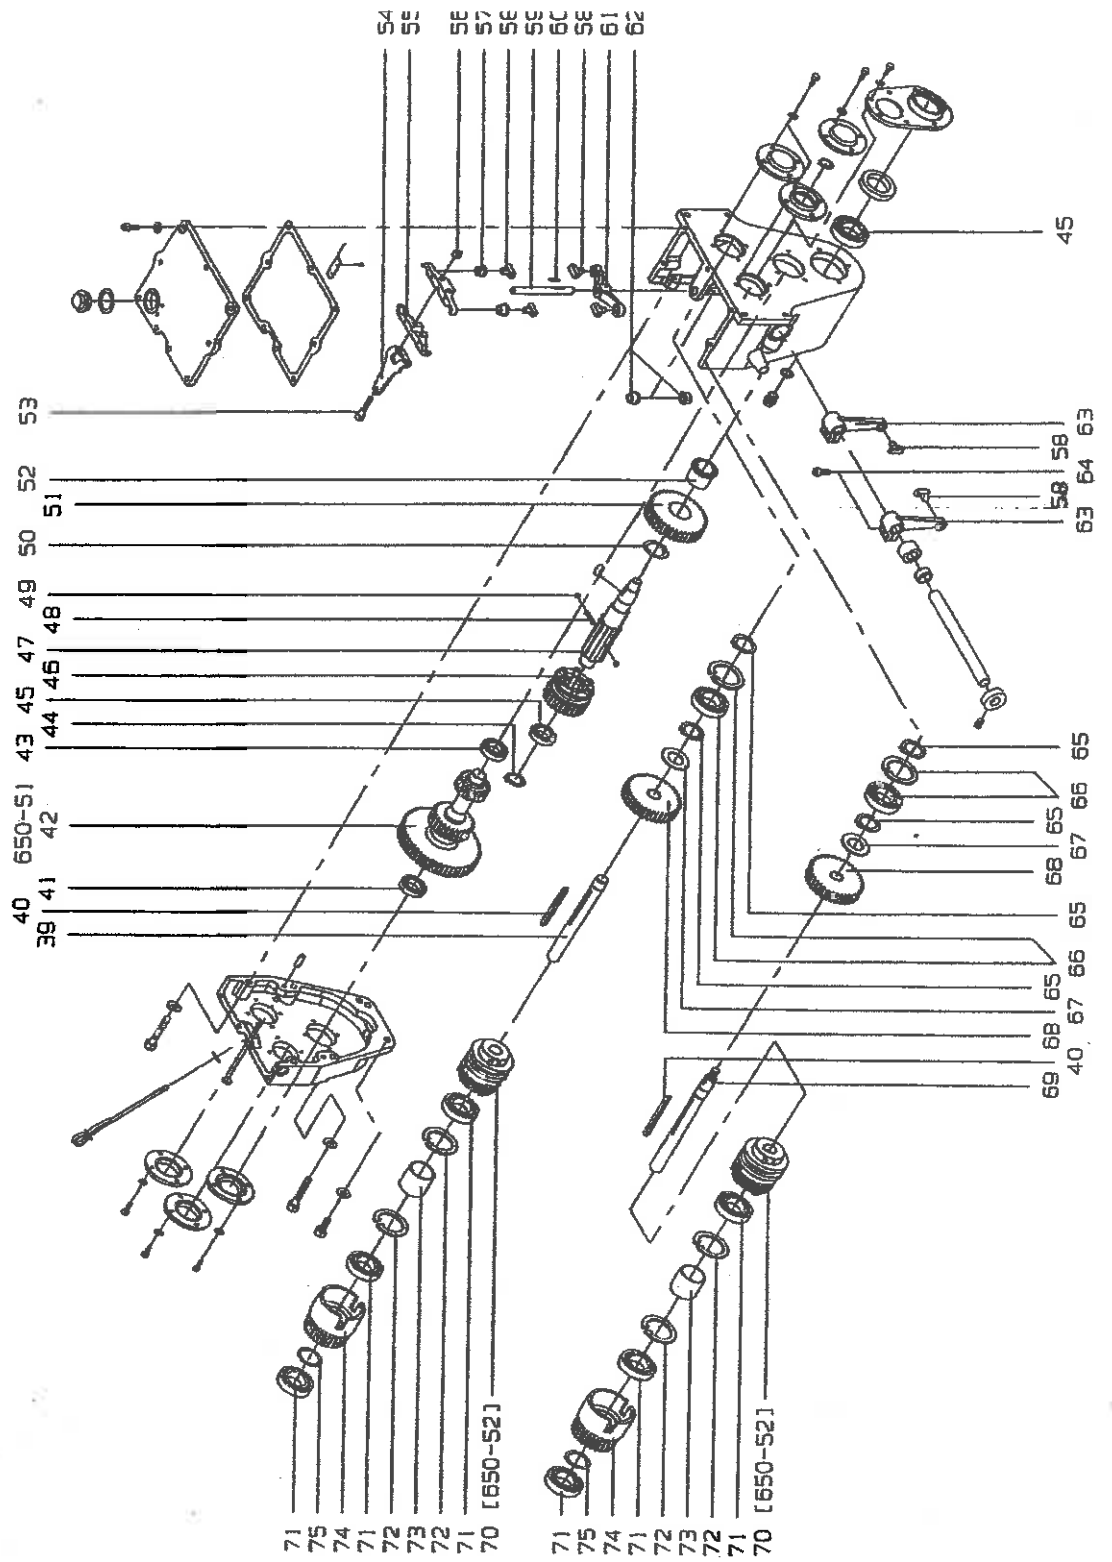

250 - 50 GEARBOX (Continued)