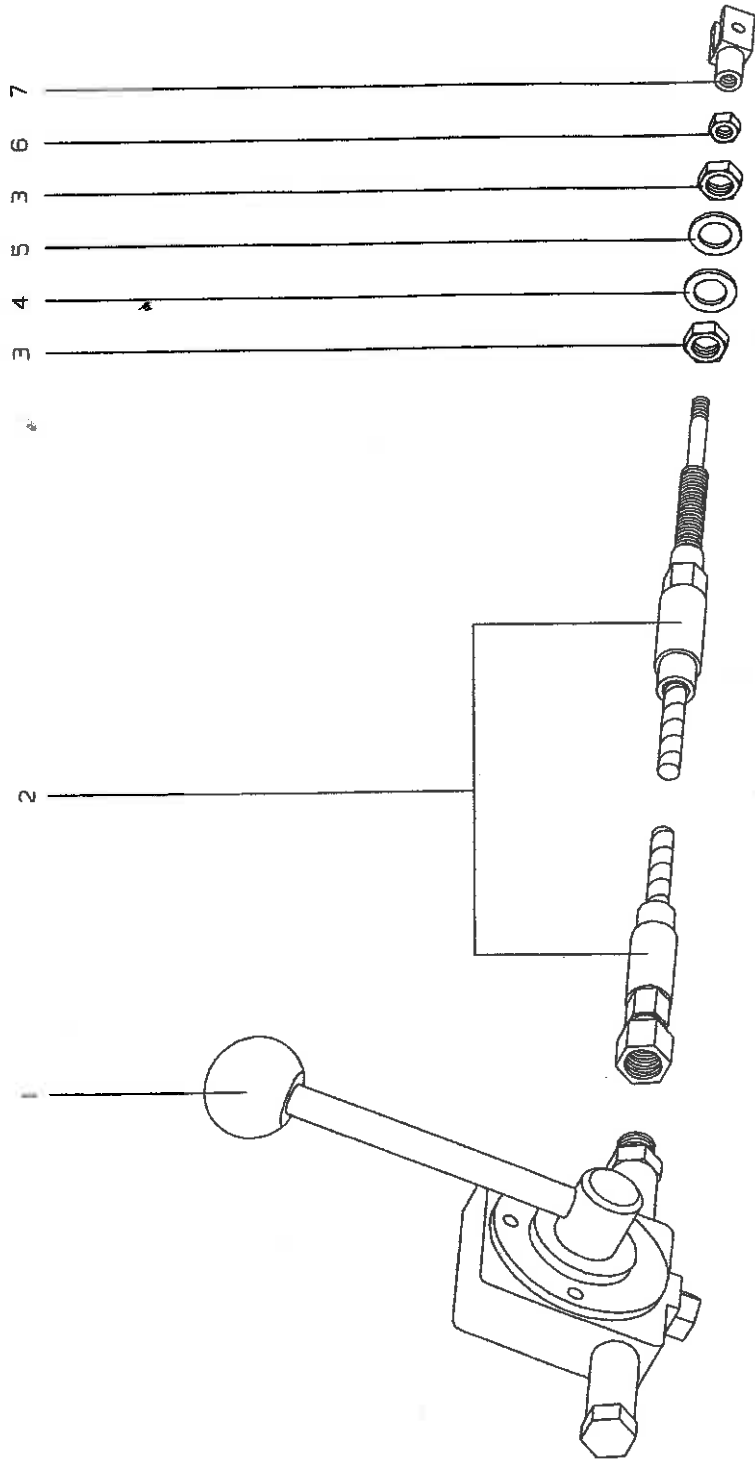

650 - 41 DRIVE CONTROL