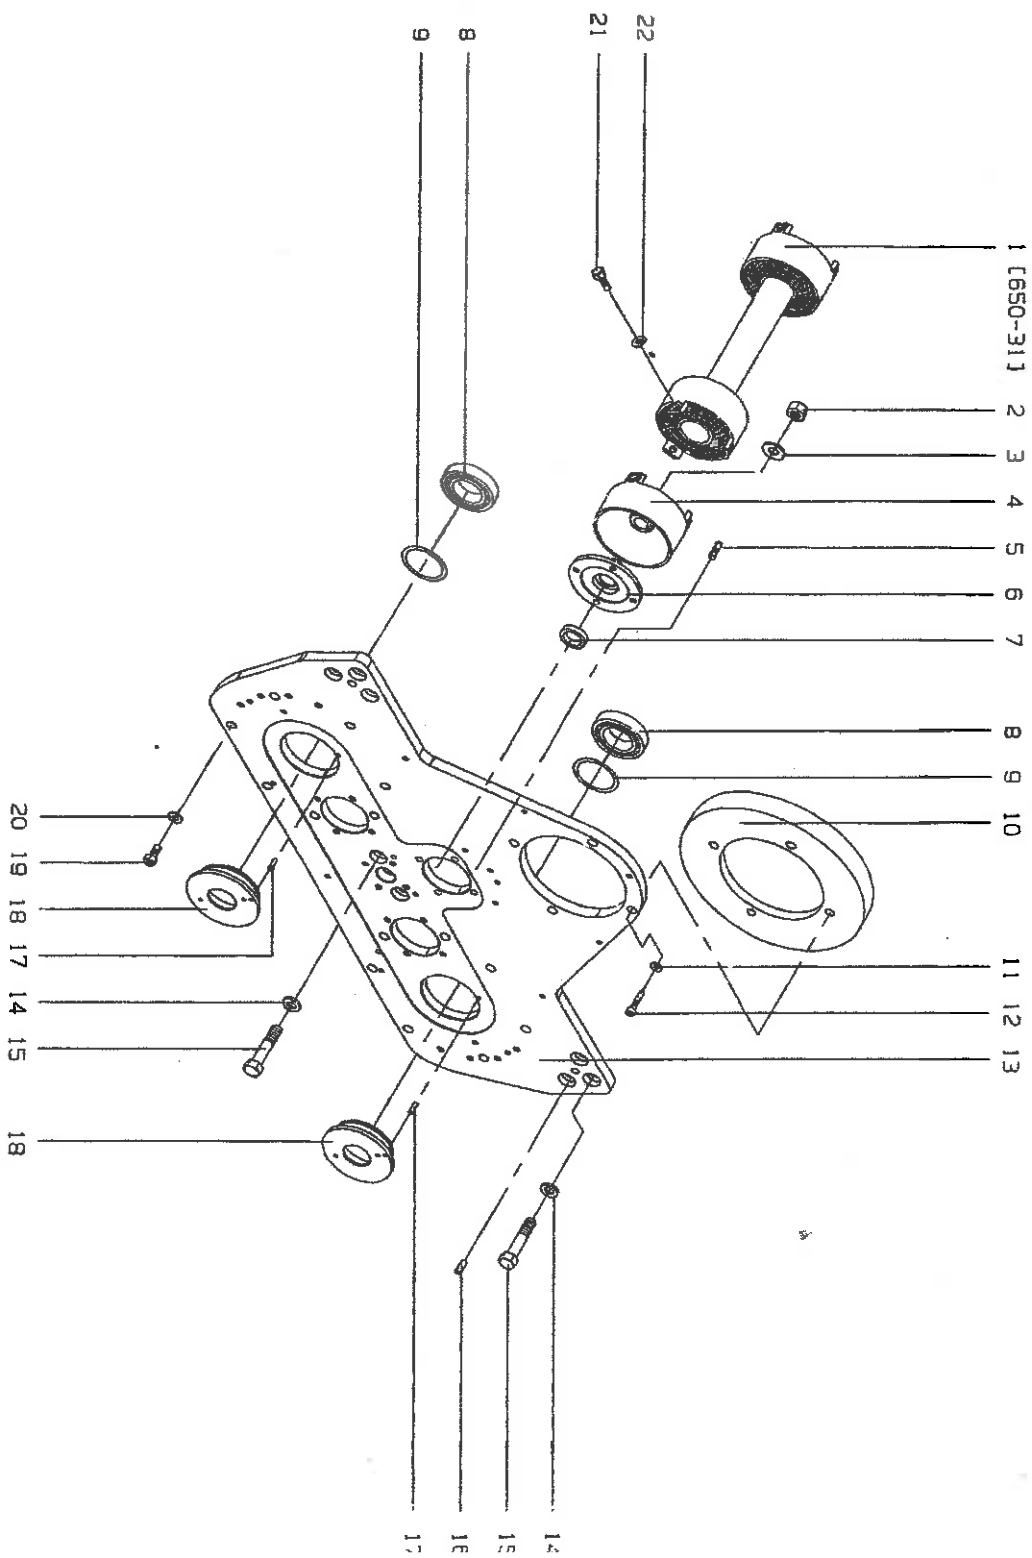

650 - 30 SIDEPLATE RIGHTHAND