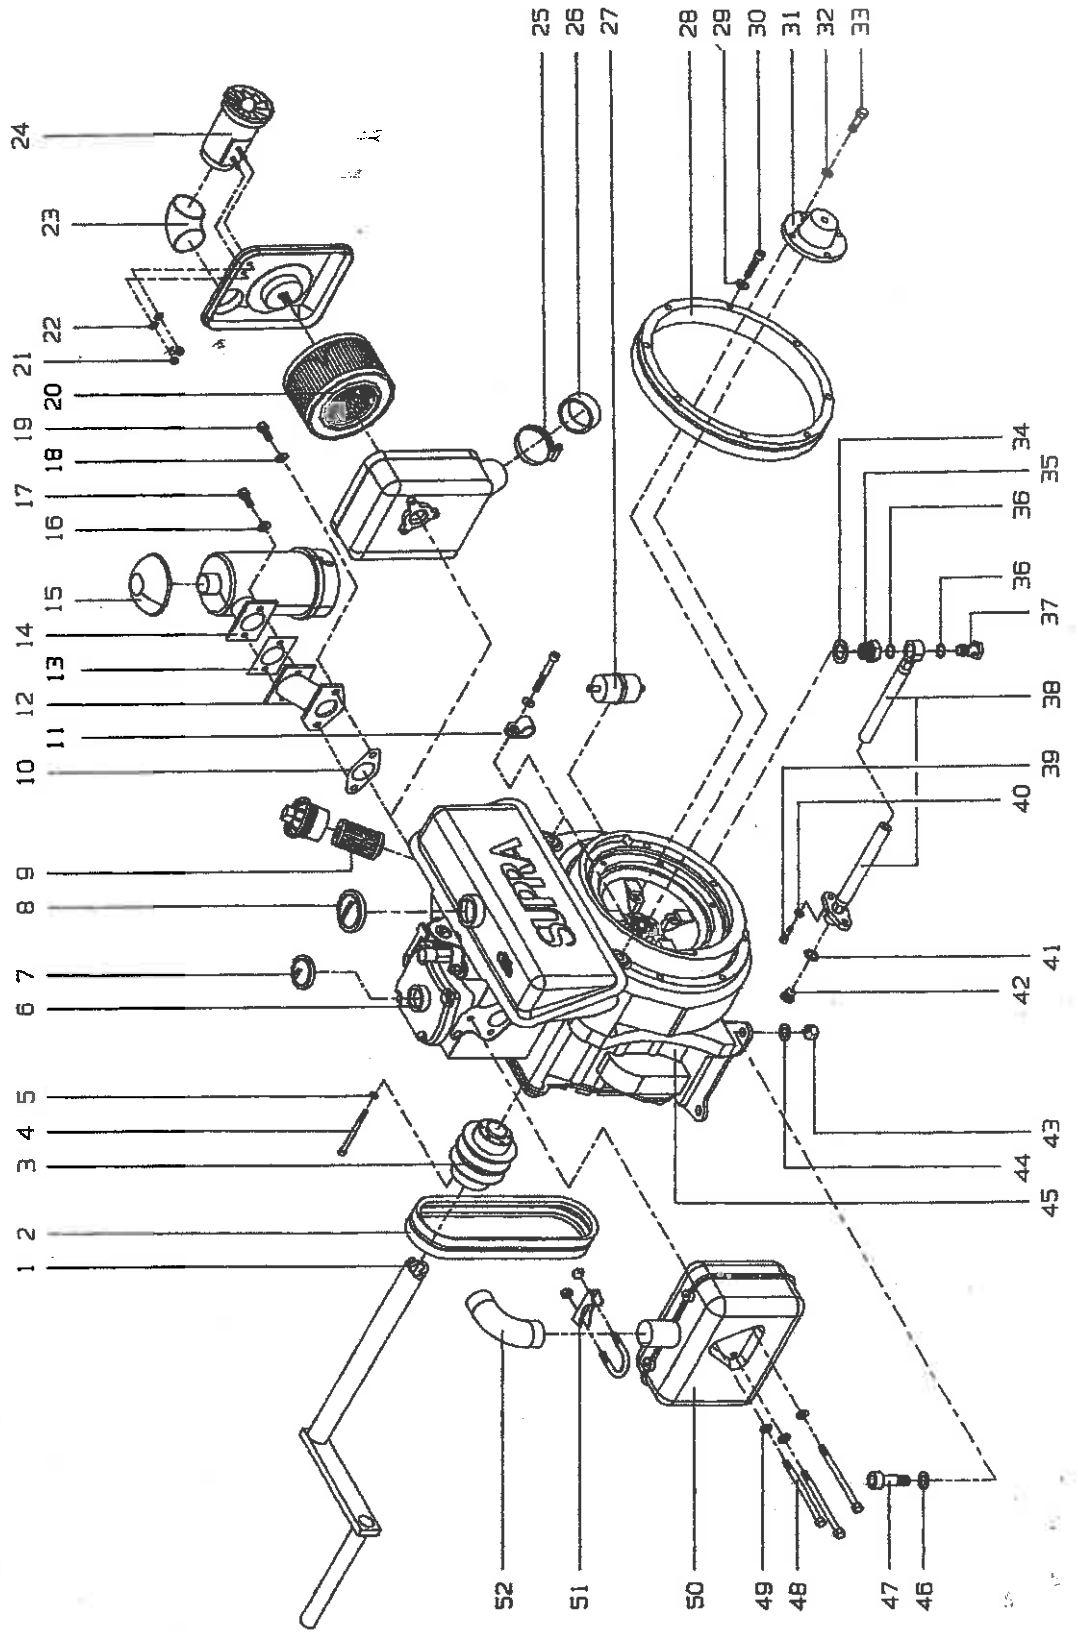

650 - 60 ENGINE