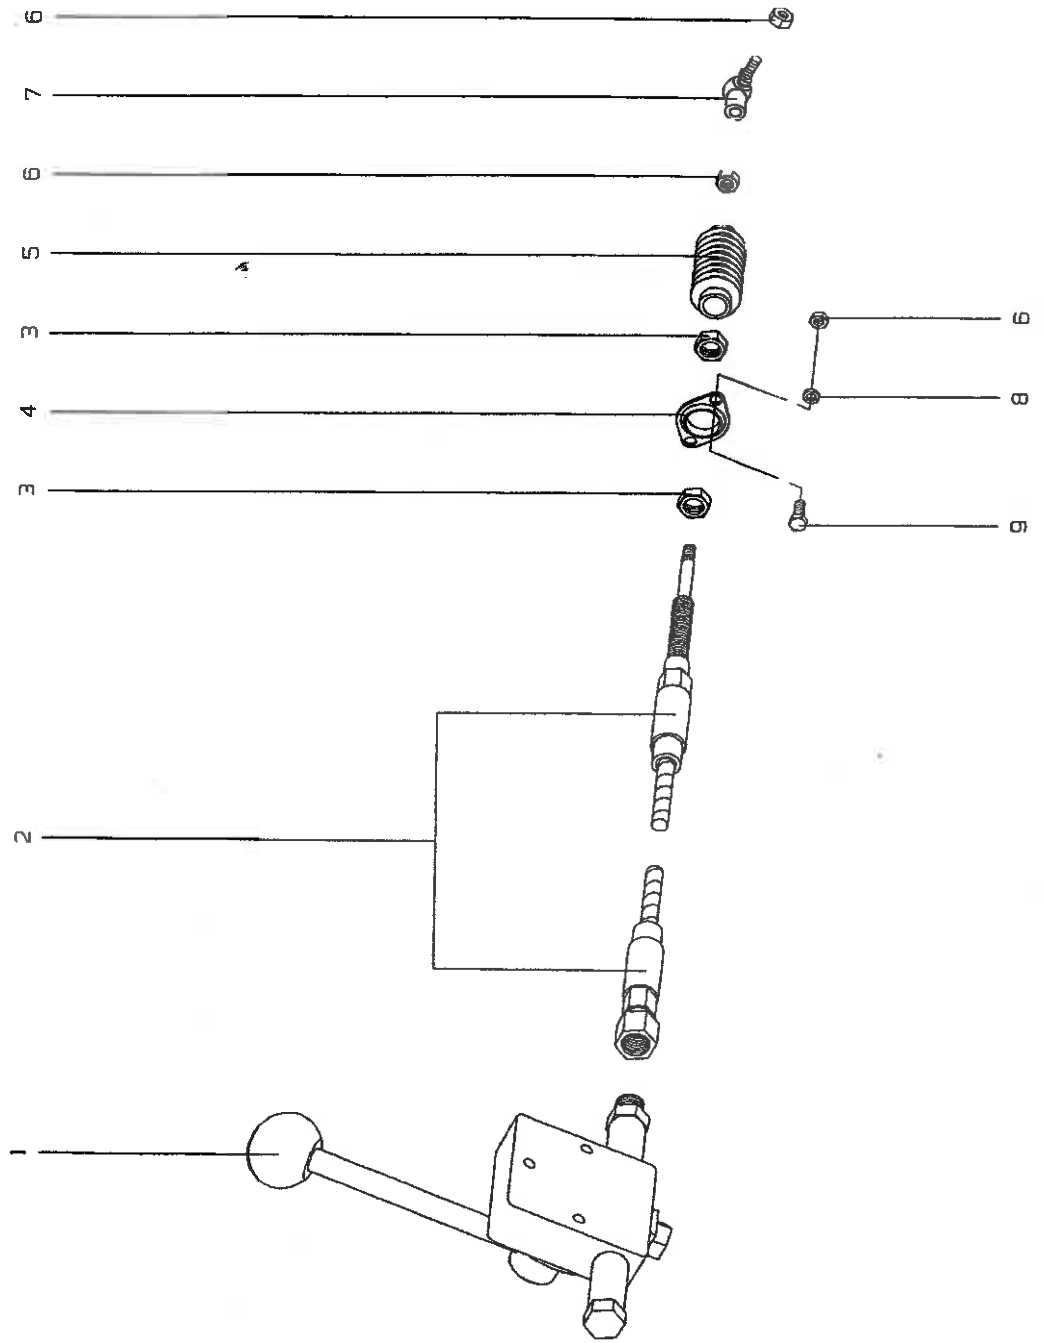

650 - 42 GAS CONTROL